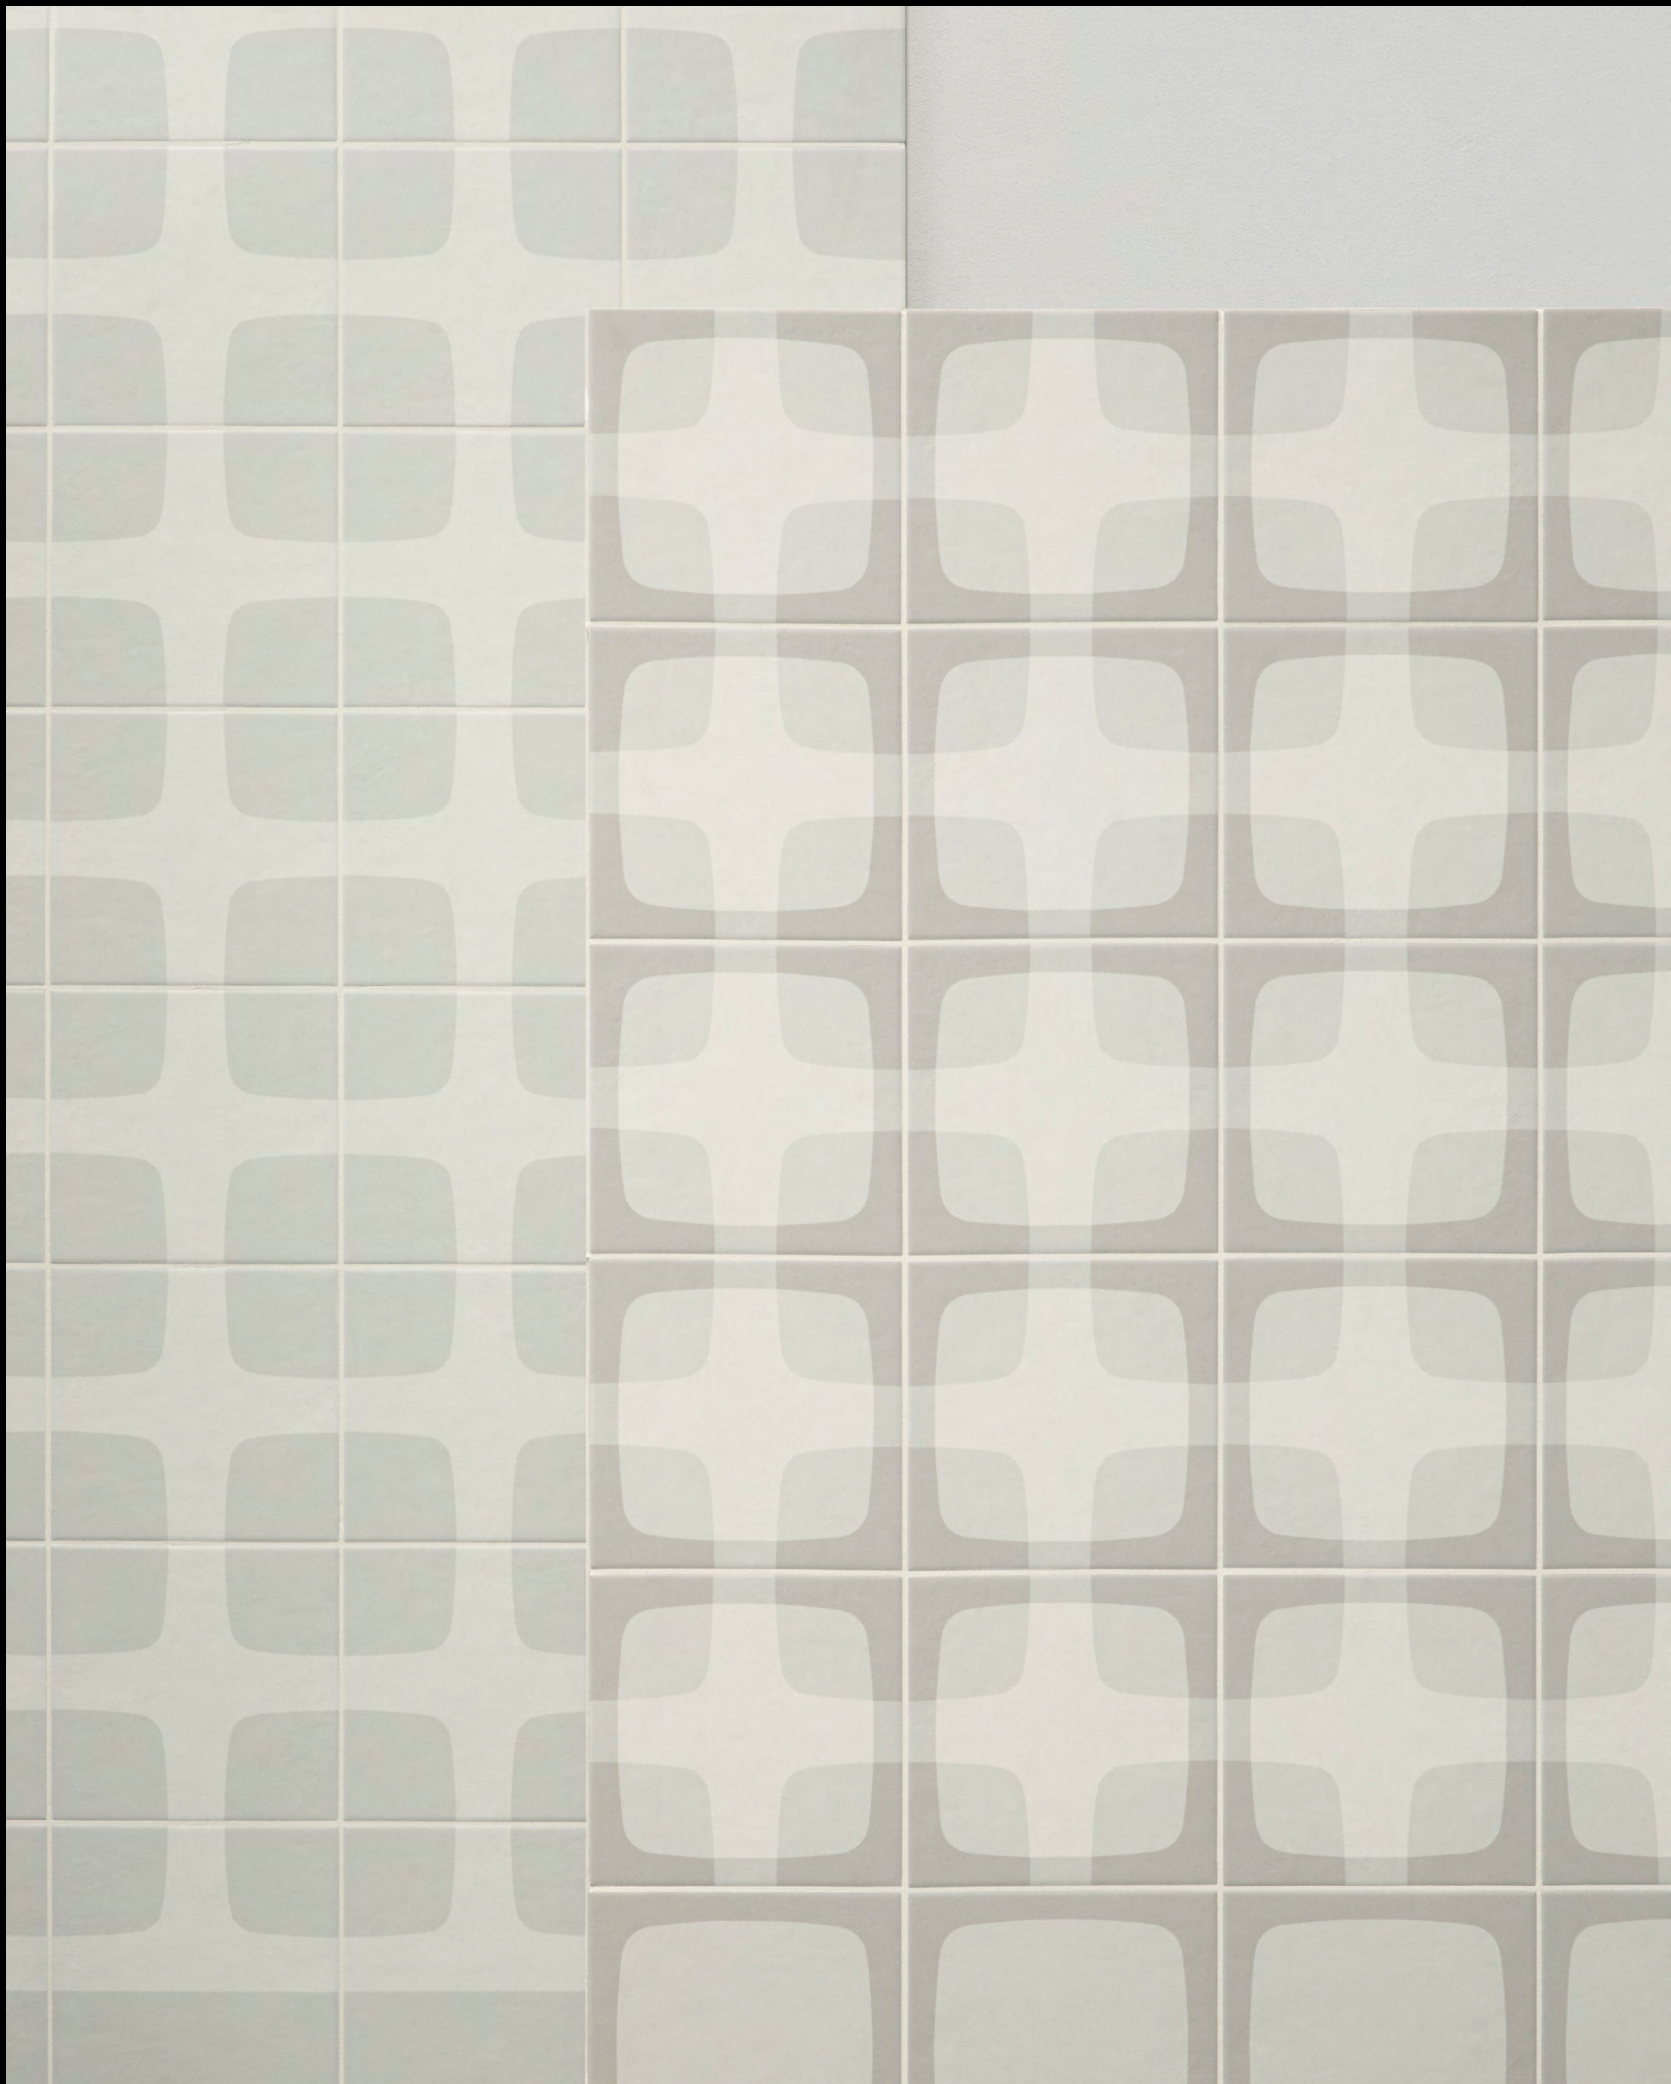

AURORE

Vincent Van Duysen

MUTINA

BETTY

Raw Edges

MUTINA

DINTORNI

Inga Sempé